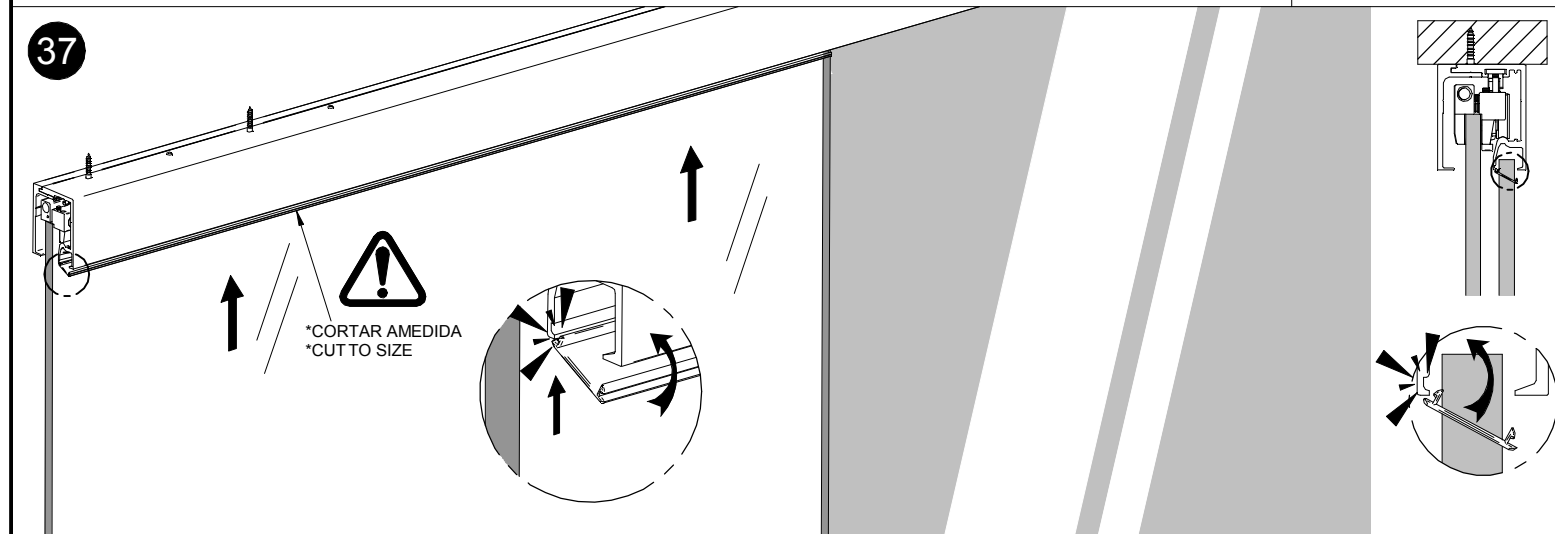

28  Ø5 Ø10

29  200 200 100

30 

31 

32  ! *SIGUE LA INSTALACIÓN EN EL PASO 12 / *FOLLOW INSTALLATION FROM STEP 12 / *SUIVEZ L'INSTALLATION À L'ÉTAPE 12 15mm

MONTAJE A TECHO CON VIDRIO FIJO / CEILING MOUNT WITH FIXED GLASS /
 ASSEMBLAGE A SOSTRE AVEC VERRE FIXE / MONTAGGIO CON VETRO FISSO