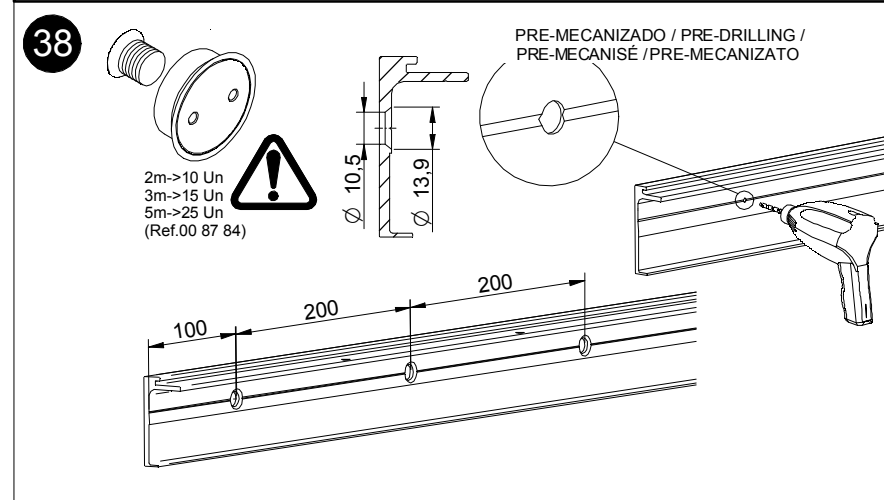

MONTAJE A PARED DE VIDRIO / GLASS WALL MOUNT / ASSEMBLAGE A MUR DE VERRE / MONTAGGIO A MURO DE VETRO