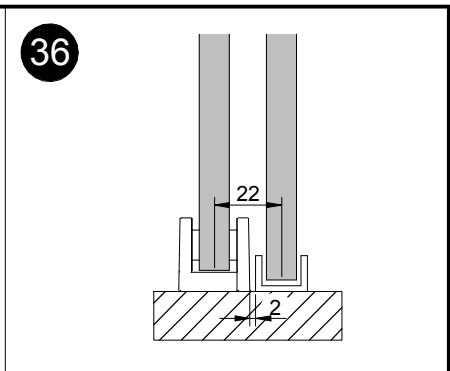

28  Ø5 Ø10

29  200 200 100

30 

31 

32  ! *SIGUE LA INSTALACIÓN EN EL PASO 12 / *FOLLOW INSTALLATION FROM STEP 12 / *SUIVEZ L'INSTALLATION À L'ÉTAPE 12 15mm

MONTAJE A TECHO CON VIDRIO FIJO / CEILING MOUNT WITH FIXED GLASS /
 ASSEMBLAGE A SOSTRE AVEC VERRE FIXE / MONTAGGIO CON VETRO FISSO