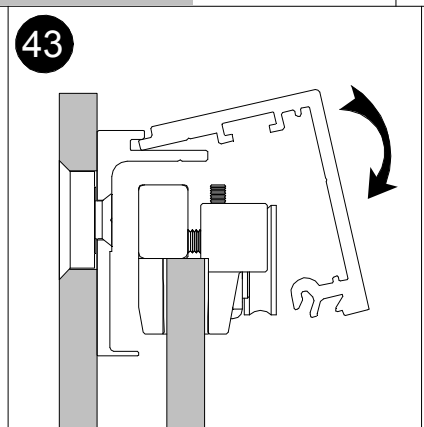

28  Ø5 Ø10

29  200 200 100

30 

31 

32  ! *SIGUE LA INSTALACIÓN EN EL PASO 12 / *FOLLOW INSTALLATION FROM STEP 12 / *SUIVEZ L'INSTALLATION À L'ÉTAPE 12 15mm

MONTAJE A TECHO CON VIDRIO FIJO / CEILING MOUNT WITH FIXED GLASS /
 ASSEMBLAGE A SOSTRE AVEC VERRE FIXE / MONTAGGIO CON VETRO FISSO

MONTAJE A PARED DE VIDRIO / GLASS WALL MOUNT / ASSEMBLAGE A MUR DE VERRE / MONTAGGIO A MURO DE VETRO

MONTAJE A FALSO TECHO / FALSE CEILING MOUNT / ASSEMBLAGE FAUX PLAFOND / MONTAGGIO A FALSO SOFITTO