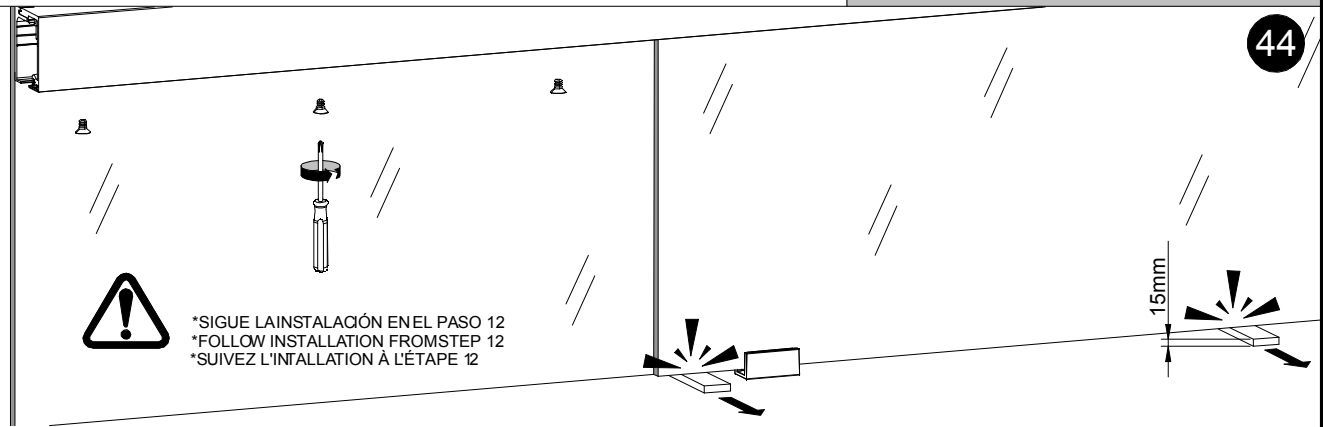

MONTAJE A PARED DE VIDRIO / GLASS WALL MOUNT / ASSEMBLAGE A MUR DE VERRE / MONTAGGIO A MURO DE VETRO