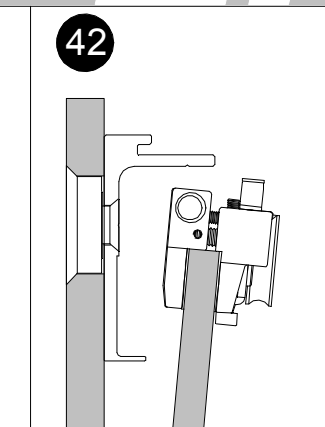

MONTAJE A PARED DE VIDRIO / GLASS WALL MOUNT / ASSEMBLAGE A MUR DE VERRE / MONTAGGIO A MURO DE VETRO