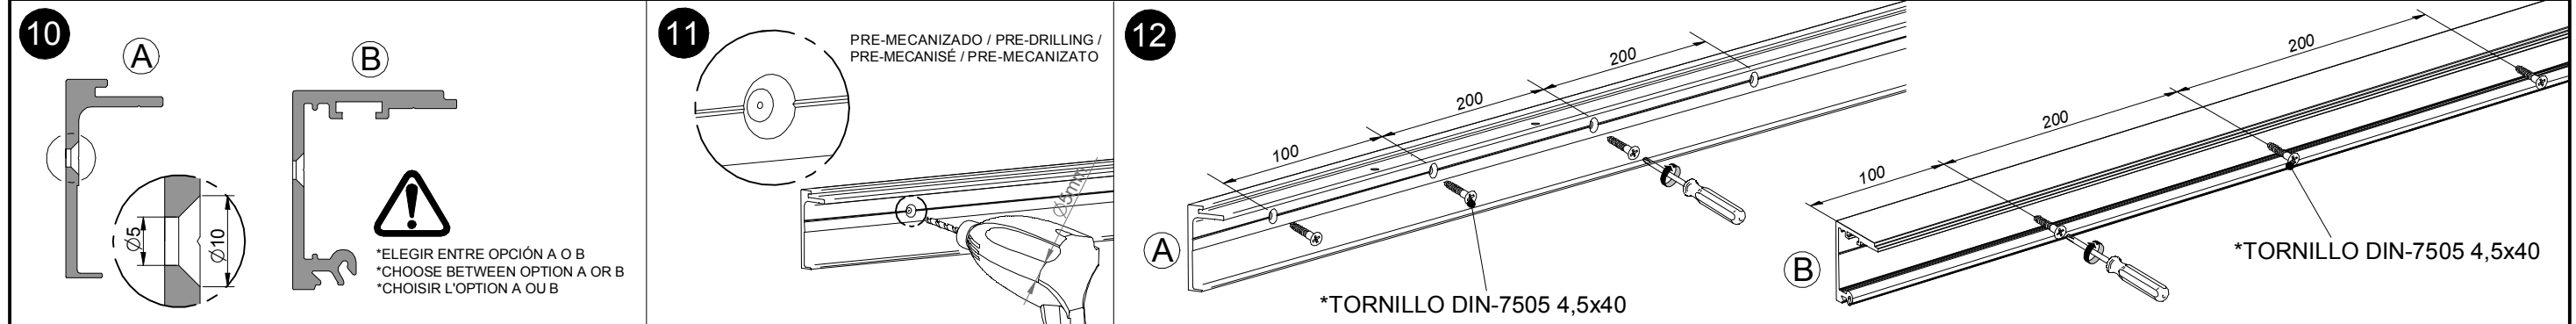

MONTAJE PINZAS / CLAMPS ASSEMBLY / ASSEMBLAGE PINCES / MONTAGGIO PINZA

MONTAJE SOFTPRO IZQUIERDA / DERECHA
Softpro Left / Right assembly - Assemblage Droite / Gauche

MONTAJE A PARED / WALL MOUNT / ASSEMBLAGE A MUR / MONTAGGIO A MURO

28  Ø5 Ø10

29  200 200 100

30 

31 

32  ! *SIGUE LA INSTALACIÓN EN EL PASO 12 / *FOLLOW INSTALLATION FROM STEP 12 / *SUIVEZ L'INSTALLATION À L'ÉTAPE 12 15mm

MONTAJE A TECHO CON VIDRIO FIJO / CEILING MOUNT WITH FIXED GLASS /
 ASSEMBLAGE A SOSTRE AVEC VERRE FIXE / MONTAGGIO CON VETRO FISSO