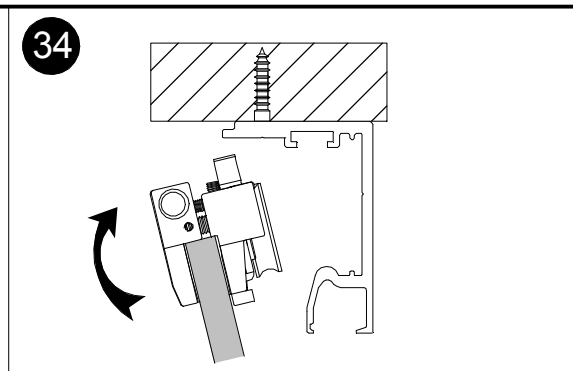

28  Ø5 Ø10

29  200 200 100

30 

31 

32  ! *SIGUE LA INSTALACIÓN EN EL PASO 12 / *FOLLOW INSTALLATION FROM STEP 12 / *SUIVEZ L'INSTALLATION À L'ÉTAPE 12 15mm

MONTAJE A TECHO CON VIDRIO FIJO / CEILING MOUNT WITH FIXED GLASS /
 ASSEMBLAGE A SOSTRE AVEC VERRE FIXE / MONTAGGIO CON VETRO FISSO

MONTAJE A PARED DE VIDRIO / GLASS WALL MOUNT / ASSEMBLAGE A MUR DE VERRE / MONTAGGIO A MURO DE VETRO

MONTAJE A FALSO TECHO / FALSE CEILING MOUNT / ASSEMBLAGE FAUX PLAFOND / MONTAGGIO A FALSO SOFITTO