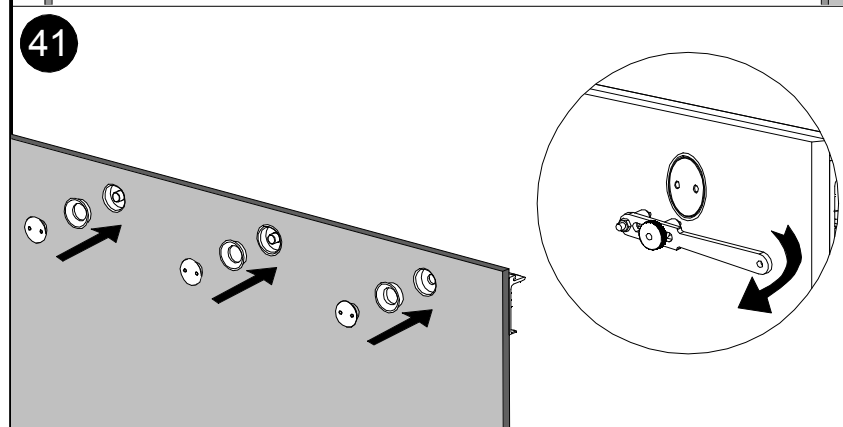

MONTAJE A PARED DE VIDRIO / GLASS WALL MOUNT / ASSEMBLAGE A MUR DE VERRE / MONTAGGIO A MURO DE VETRO