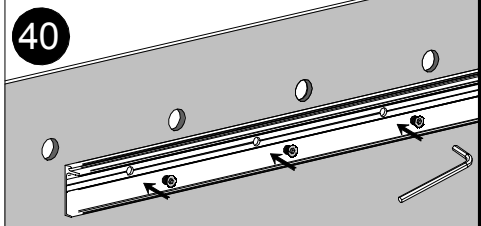

MONTAJE A PARED DE VIDRIO / GLASS WALL MOUNT / ASSEMBLAGE A MUR DE VERRE / MONTAGGIO A MURO DE VETRO