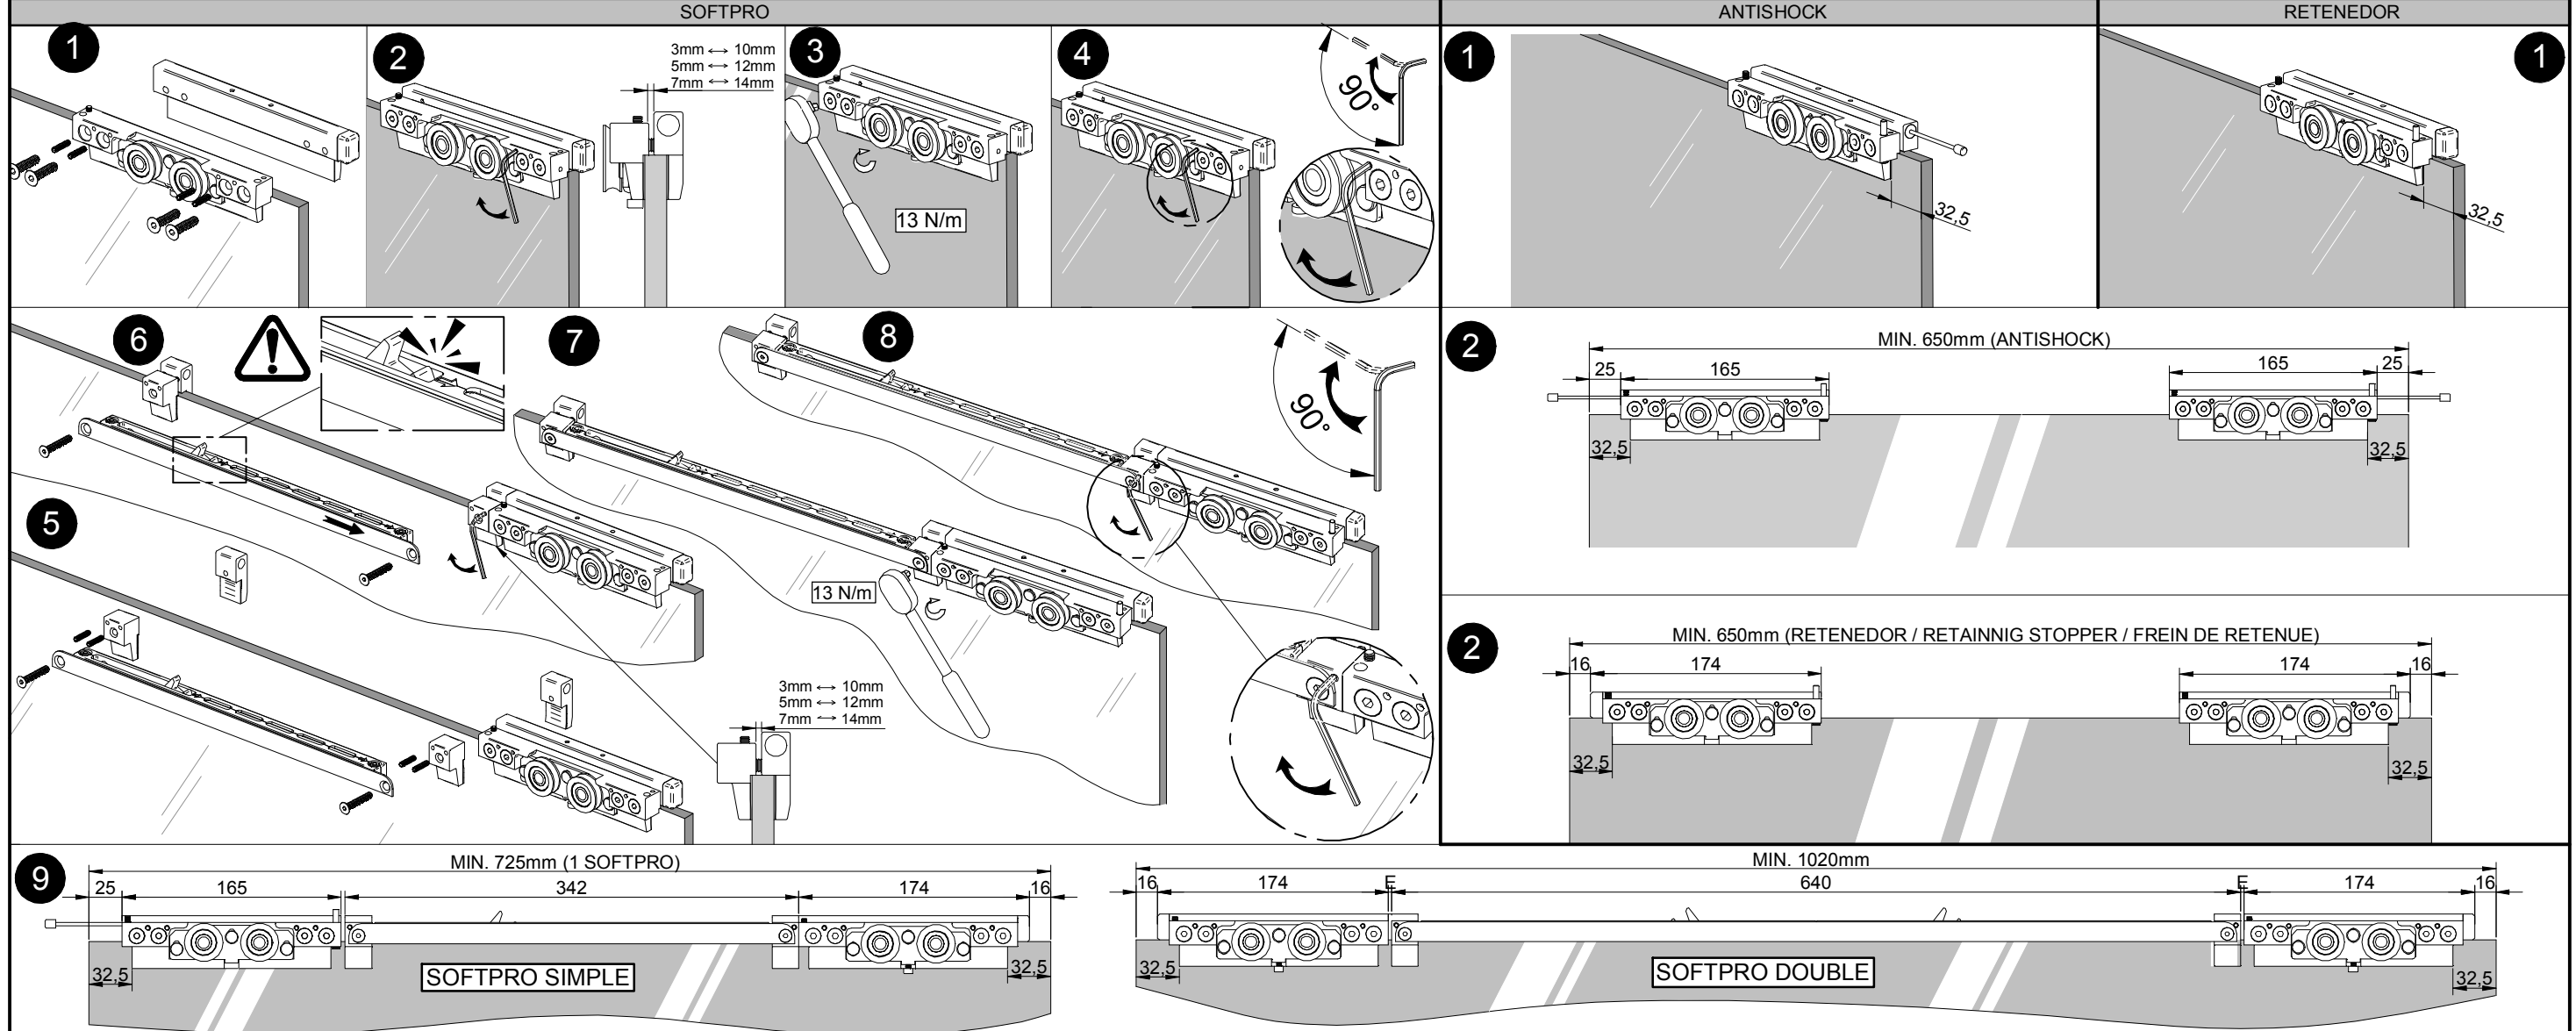

MONTAJE PINZAS / CLAMPS ASSEMBLY / ASSEMBLAGE PINCES / MONTAGGIO PINZA

MONTAJE SOFTPRO IZQUIERDA / DERECHA
Softpro Left / Right assembly - Assemblage Droite / Gauche

MONTAJE A PARED / WALL MOUNT / ASSEMBLAGE A MUR / MONTAGGIO A MURO

SOFTPRO

13  V_1 9.75 $F \leq 10\text{mm}$
 V_2 12.75 $F \geq 10\text{mm}$
 ! NO QUITAR LAS ALZAS / DON'T REMOVE FLOOR SPACERS

14 **ANTISHOCK / RETENEDOR** 

15  467 + E 2

16  2

17 **MONTAJE GUIADOR INFERIOR / Lower guide mount / Assemblage guide inférieur** 

18 

19  A B
 ! *ELEGIR ENTRE OPCIÓN A O B / *CHOOSE BETWEEN OPTION A OR B / *CHOISIR L'OPTION A OU B

20  ! NO QUITAR LAS ALZAS / DON'T REMOVE FLOOR SPACERS

21  ±2mm

22  ! *MANTENER VIDRIO ALZADO PARA LA REGULACIÓN EN ALTURA / *LIFT/HOLD GLASS DURING HEIGHT ADJUSTMENT 15mm

28  Ø5 Ø10

29  200 200 100

30 

31 

32  ! *SIGUE LA INSTALACIÓN EN EL PASO 12 / *FOLLOW INSTALLATION FROM STEP 12 / *SUIVEZ L'INSTALLATION À L'ÉTAPE 12 15mm

MONTAJE A TECHO CON VIDRIO FIJO / CEILING MOUNT WITH FIXED GLASS /
 ASSEMBLAGE A SOSTRE AVEC VERRE FIXE / MONTAGGIO CON VETRO FISSO