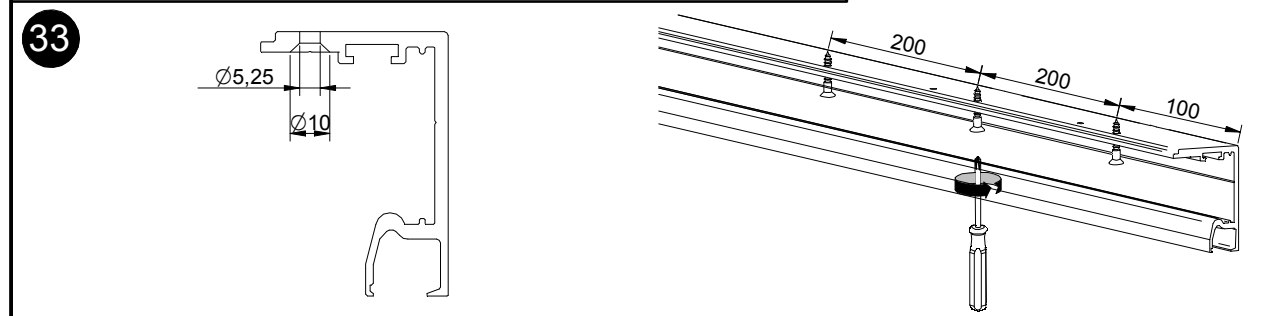

28  Ø5 Ø10

29  200 200 100

30 

31 

32  ! *SIGUE LA INSTALACIÓN EN EL PASO 12 / *FOLLOW INSTALLATION FROM STEP 12 / *SUIVEZ L'INSTALLATION À L'ÉTAPE 12 15mm

MONTAJE A TECHO CON VIDRIO FIJO / CEILING MOUNT WITH FIXED GLASS /
 ASSEMBLAGE A SOSTRE AVEC VERRE FIXE / MONTAGGIO CON VETRO FISSO