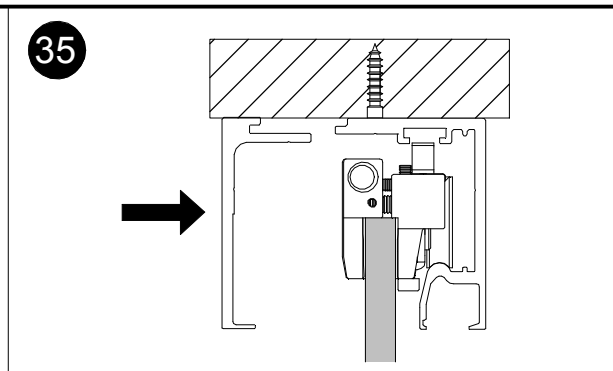

28  Ø5 Ø10

29  200 200 100

30 

31 

32  ! *SIGUE LA INSTALACIÓN EN EL PASO 12 / *FOLLOW INSTALLATION FROM STEP 12 / *SUIVEZ L'INSTALLATION À L'ÉTAPE 12 15mm

MONTAJE A TECHO CON VIDRIO FIJO / CEILING MOUNT WITH FIXED GLASS /
 ASSEMBLAGE A SOSTRE AVEC VERRE FIXE / MONTAGGIO CON VETRO FISSO

MONTAJE A PARED DE VIDRIO / GLASS WALL MOUNT / ASSEMBLAGE A MUR DE VERRE / MONTAGGIO A MURO DE VETRO

MONTAJE A FALSO TECHO / FALSE CEILING MOUNT / ASSEMBLAGE FAUX PLAFOND / MONTAGGIO A FALSO SOFITTO