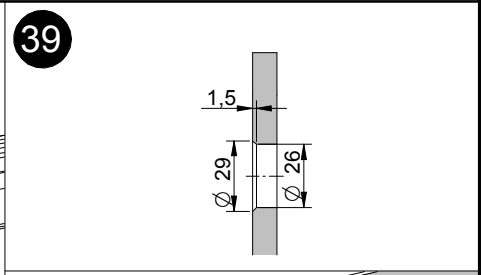

MONTAJE A PARED DE VIDRIO / GLASS WALL MOUNT / ASSEMBLAGE A MUR DE VERRE / MONTAGGIO A MURO DE VETRO